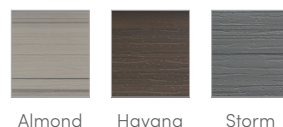

AFDEKKINGSKLEUREN

LEGENDARISCHE MASSAGE

20 Gepersonaliseerde bediening jets

- 1 XL richtbare hydromassage-jet
- 1 XL roterende hydromassage-jet
- 3 richtbare hydromassage-jets
- 1 roterende hydromassage-jet
- 14 richtbare Precision™-jets