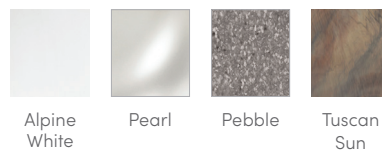

KUIPKLEUREN*