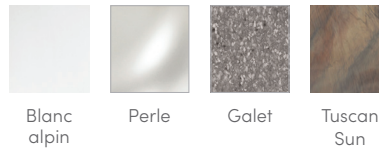

Taille
213 × 213 × 92 cm

Entretien de l'eau

Système au sel FreshWater® en option

COLLECTION HOT SPOT®

RHYTHM™

COULEURS DE COQUES*

COULEURS DE L'HABILLAGE*

COULEURS DES COUVERTURES