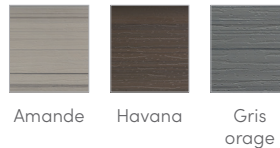

Taille
213 × 213 × 92 cm

Entretien de l'eau

Système au sel FreshWater® en option

COLLECTION HOT SPOT®

RHYTHM™

COULEURS DE COQUES*

COULEURS DE L'HABILLAGE*

COULEURS DES COUVERTURES